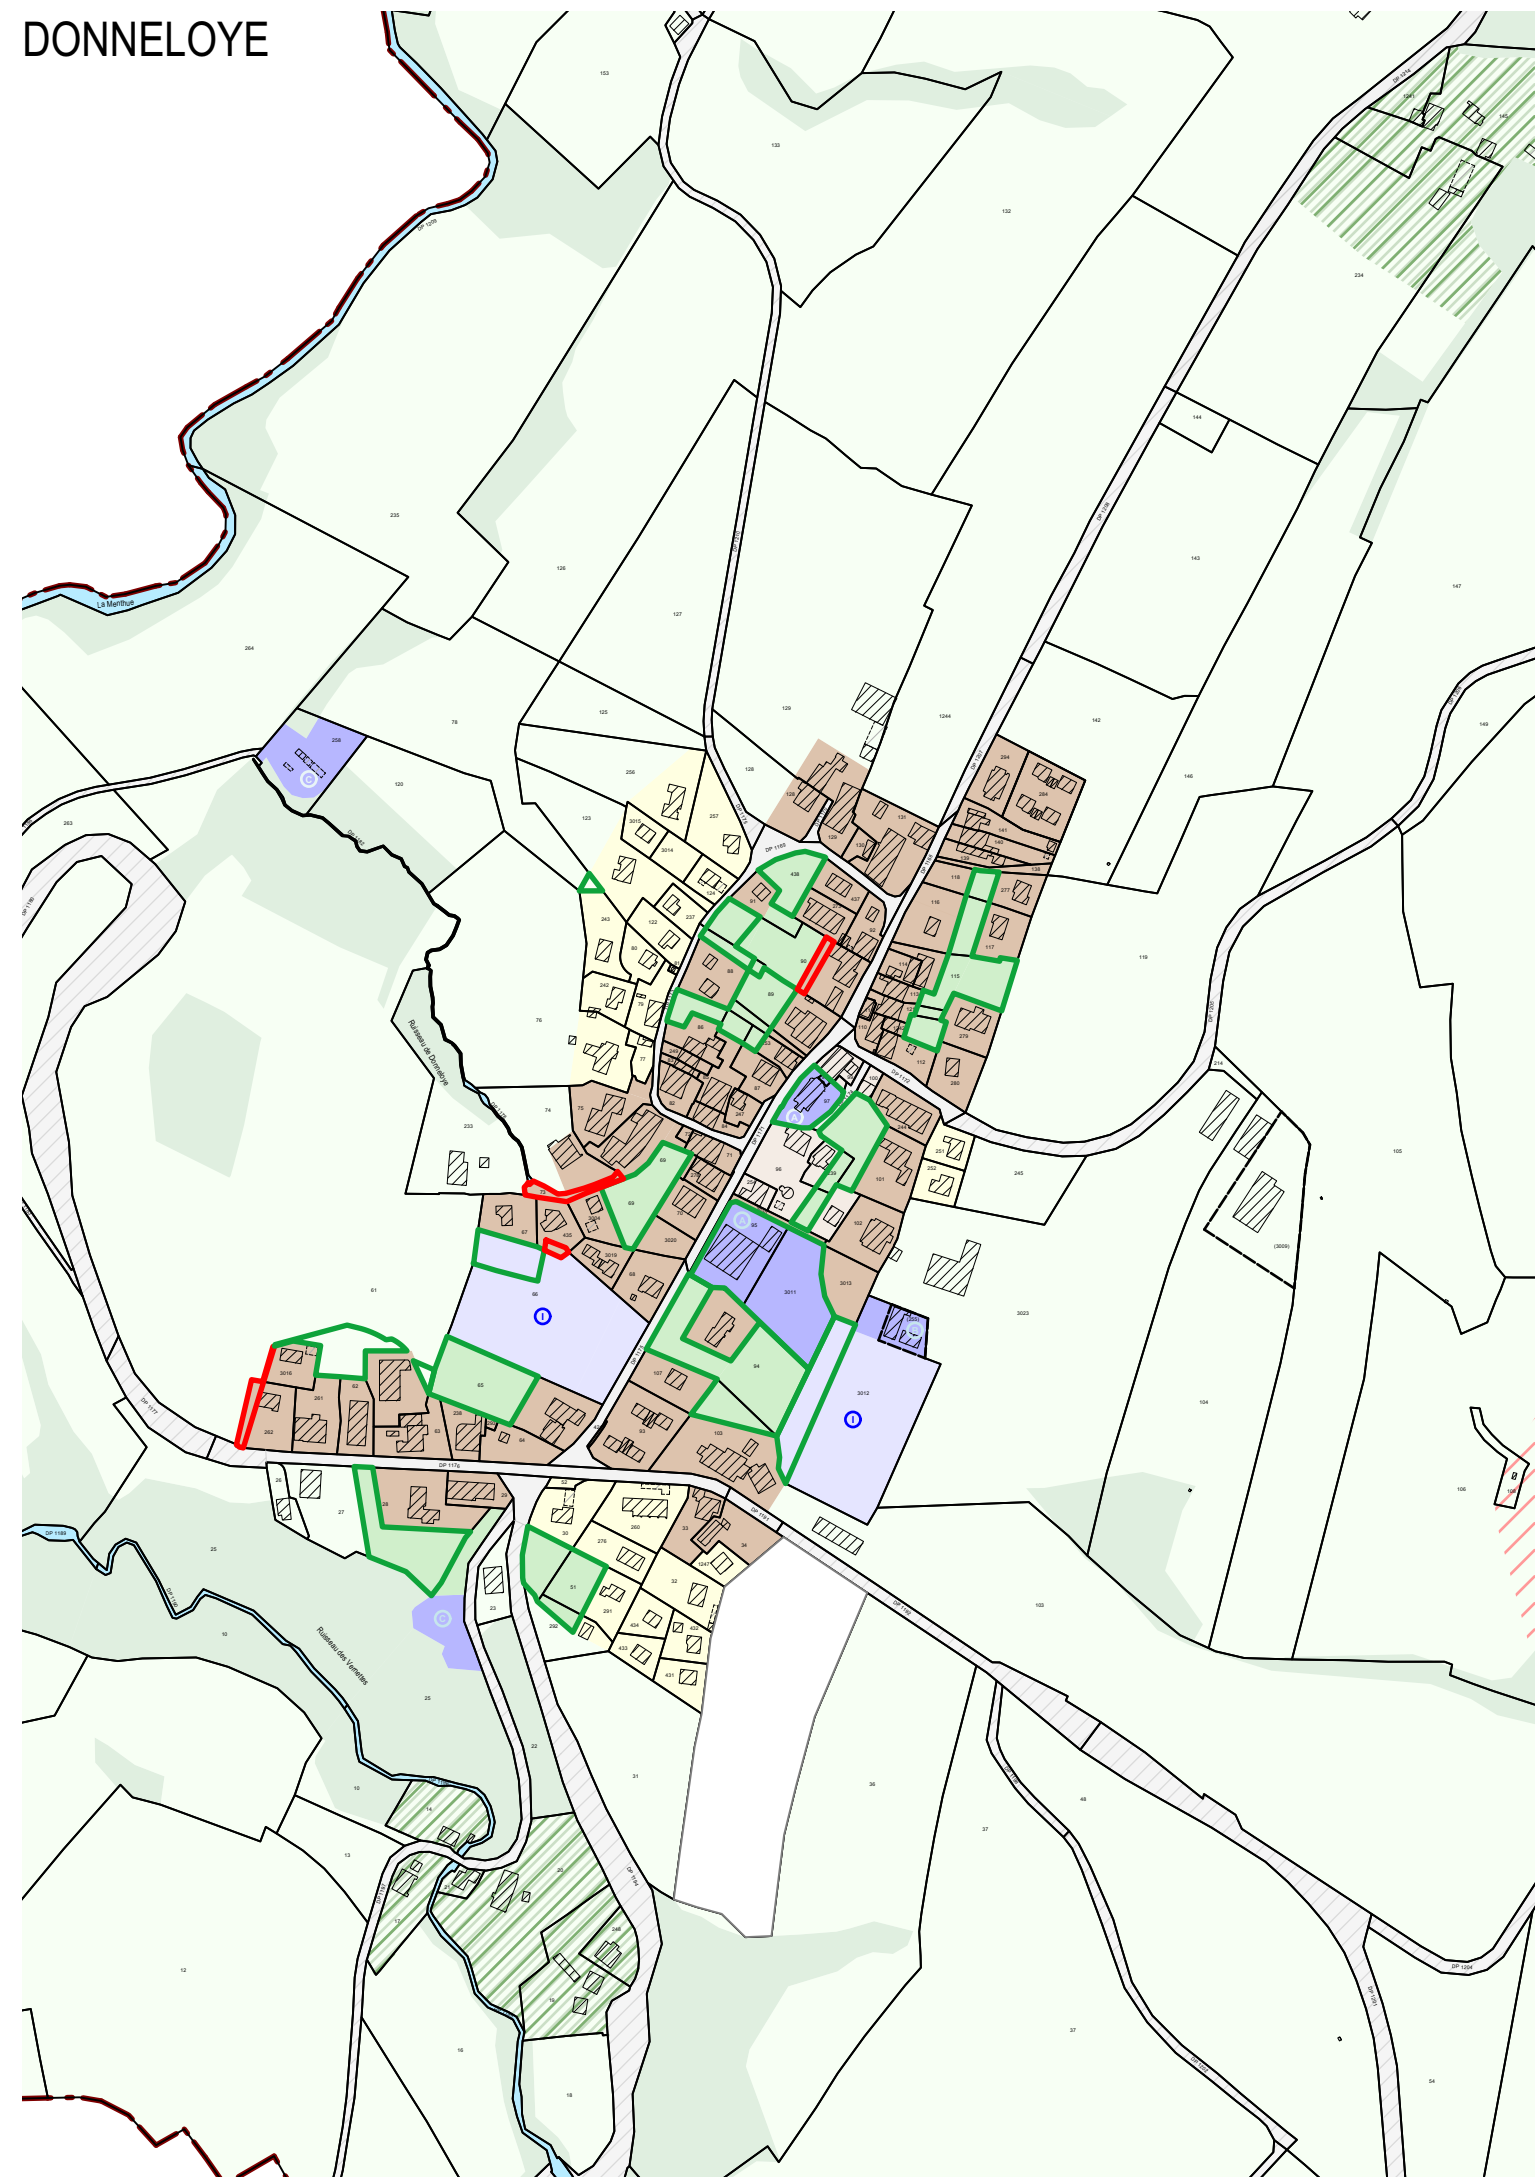

BILAN DES ZONES D'HABITAT (ZONES CENTRALE ET DE TRES FAIBLE DENSITE)

ECHELLE 1:5'000

LEGENDE

Zone centrale 15 LAT

Zone de très faible densité 15 LAT

	Réductions :	- 59'390 m ²	- 2'938 m ²
	Extensions :	+ 2'560 m ²	
Bilan :		- 56'830 m ²	- 2'938 m ²

DONNELOYE

BILAN DES ZONES D'HABITAT (ZONES CENTRALE ET DE TRES FAIBLE DENSITE)

ECHELLE 1:5'000